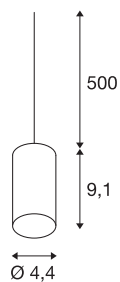

## FITU

**Pendelleuchte, A60, rund, aluminium gebürstet, 5m Kabel mit offenem Kabelende, max. 60W**

Die FITU Pendelabhängung mit offenem Kabelende aus unserem MIX & MATCH Pendelleuchten System ist in verschiedenen Farben erhältlich. Die Produktfamilie FITU besticht durch vielfältige Anwendungsmöglichkeiten. Durch den verbauten E27 Sockel ist die Leuchte für LED- und Energiesparleuchtmittel geeignet. Der elektrische Anschluss erfolgt direkt an 230V Netzspannung.

## TECHNISCHE DATEN

Art. Nr.	132696
Anzahl Fassungen	1
IP Code	IP 20
Montage	Aufbau
Montagedetails	Decke mit Zubehör
Primäre Nennspannung	220-240V ~50/60Hz
Schutzklasse	II
Wattage	60 W
maximale Umgebungstemperatur	30 °C
Farbe	aluminium
Lichtaustritt	diffus
Höhe	9.1 cm
Durchmesser	4.4 cm
Nettogewicht	0.336 kg
Bruttogewicht	0.386 kg

## Leuchtmittlempfehlung

1005305	A60 E27 Mirrorhead , LED Leuchtmittel chrom 7,5W 2700K CRI90 180°
1005265	ST64 E27 , LED Leucht- mittel gold 7,5W 2500K CRI90 320°
1005303	A60 E27 , LED Leuchtmit- tel transparent 7,5W 2700K CRI90 320°