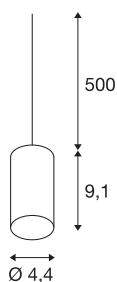

## FITU

**luminaria suspendida, A60, redonda, aluminio cepillado, cable de 5m con extremo abierto, 60 W**

La suspensión pendular FITU con extremo abierto del cable de nuestro sistema de luminarias suspendidas MIX & MATCH está disponible en varios colores. La familia de productos FITU destaca por diversas posibilidades de aplicación. Gracias al casquillo E27 incorporado, la luminaria es apta para ledes y bombillas de bajo consumo. La conexión eléctrica se realiza directamente a la tensión eléctrica de 230 V.

## Datos técnicos

Art. N.º	132696
Número de casquillos	1
Código IP	IP 20
Montaje	Superficie
Detalles de montaje	Techo con accesorio
Voltaje nominal primario	220-240V ~50/60Hz
Clase de protección	II
Potencia	60 W
Temperatura ambiente máxima	30 °C
Color	aluminio
Salida de la luz	difuso
Altura	9.1 cm
Diámetro	4.4 cm
Peso neto	0.336 kg
Peso bruto	0.386 kg

## Bombilla recomendada

1005303	A60 E27 , bombilla led t-ransparente 7,5 W 2700 - K CRI90 320°
1005309	G95 E27 , bombilla led t-ransparente 7,5 W 2700 - K CRI90 320°