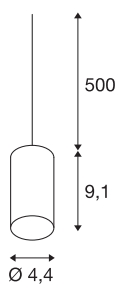

## FITU

suspension, ronde, métal brossé, max 60W, câble nu de 5m

La suspension FITU avec extrémité de câble dénudée, issue de notre système de suspensions MIX & MATCH, est disponible en plusieurs coloris. La gamme FITU séduit par les nombreuses possibilités d'utilisation. La douille E27 intégrée au luminaire permet de l'utiliser avec des sources LED et basse consommation. Le raccordement électrique s'effectue directement sur la tension secteur 230V.

## INFORMATIONS TECHNIQUES

Réf.	132696
Nombre de douilles	1
Code IP	IP20
Montage	En saillie
Détails de montage	Plafond avec accessoires
Tension nominale primaire	220-240V ~50/60Hz
Classe de protection	II
Puissance en watts	60 W
Température ambiante maximale	30 °C
Coloris	alu
Sortie lumineuse	diffus
Hauteur	9.1 cm
Diamètre	4.4 cm
Poids net	0.336 kg
Poids brut	0.386 kg

## Source Préconisée

1005305	A60 E27 tête miroir , ampoule LED, chrome, 7,5 W, 2700 K, IRC90, 180°
1005265	ST64 E27 , ampoule LED, doré, 7,5 W, 2500 K, IRC90, 320°
1005303	A60 E27 , ampoule LED, transparent, 7,5 W, 2700 K, IRC90, 320°