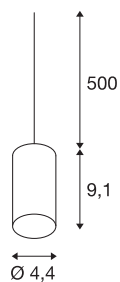

## FITU

sospensione, A60, rotonda, alluminio spazzolato, cavo da 5m senza spina, max. 60W

La sospensione FITU senza spina del nostro sistema di sospensioni MIX & MATCH è disponibile in diversi colori. La gamma di prodotti FITU piace per le svariate possibilità di applicazione. Grazie all'attacco E27 integrato la lampada è adatta all'uso di LED e lampadine a risparmio energetico. Si collega direttamente alla rete elettrica da 230V.

## DATI TECNICI

Articolo	132696
Numero di attacchi	1
Codice IP	IP 20
Montaggio	Superficie
Dettagli di montaggio	Soffitto con accessori
Tensione nominale primaria	220-240V ~50/60Hz
Classe isolamento	II
Wattaggio	60 W
Temperatura ambiente massima	30 °C
Colore	alluminio
Emissione	diffusa
Altezza	9.1 cm
Diametro	4.4 cm
Peso netto	0.336 kg
Peso lordo	0.386 kg