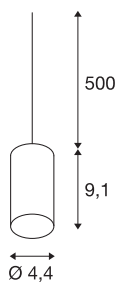

FITU

sospensione, A60, rotonda, alluminio spazzolato, cavo da 5m senza spina, max. 60W

La sospensione FITU senza spina del nostro sistema di sospensioni MIX & MATCH è disponibile in diversi colori. La gamma di prodotti FITU piace per le svariate possibilità di applicazione. Grazie all'attacco E27 integrato la lampada è adatta all'uso di LED e lampadine a risparmio energetico. Si collega direttamente alla rete elettrica da 230V.

DATI TECNICI

Articolo	132696
Numero di attacchi	1
Codice IP	IP 20
Montaggio	Superficie
Dettagli di montaggio	Soffitto con accessori
Tensione nominale primaria	220-240V ~50/60Hz
Classe isolamento	II
Wattaggio	60 W
Temperatura ambiente massima	30 °C
Colore	alluminio
Emissione	diffusa
Altezza	9.1 cm
Diametro	4.4 cm
Peso netto	0.336 kg
Peso lordo	0.386 kg

Lampadina consigliata

1005305	A60 E27 Mirrorhead , sorgente luminosa a LED cromo 7,5W 2700K CRI90 180°
1005265	ST64 E27 , sorgente luminosa a LED oro 7,5W 2500K CRI90 320°
1005303	A60 E27 , sorgente luminosa a LED trasparente 7,5W 2700K CRI90 320°