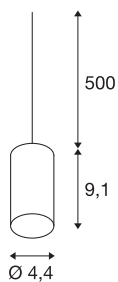

## FITU

pendelarmatuur, A60, rond, aluminium geborsteld, 5m kabel met open einde, max. 60W

De FITU pendelophanging met open kabeleinde van ons MIX & MATCH hanglampensysteem is verkrijgbaar in verschillende kleuren. De productserie FITU valt op door de talrijke gebruiksmogelijkheden. Door de ingebouwde E27 fitting is de lamp geschikt voor LED en energiespaarlampen. Het armatuur wordt rechtstreeks aangesloten op 230V netspanning.

## TECHNISCHE GEGEVENS

Art.nr.	132696
Aantal fittingen	1
IP-code	IP 20
Montage	opbouw
Montagebeschrijving	plafond met toebehoren
Primaire nominale spanning	220-240V ~50/60Hz
Beschermingsklasse	II
Wattage	60 W
maximale omgevingstemperatuur	30 °C
Kleur	alu
Lichtuitlaat	diffuus
Hoogte	9.1 cm
Diameter	4.4 cm
Nettogewicht	0.336 kg
Brutogewicht	0.386 kg

## Aanbevolen Lichtbron

1005305	A60 E27 Mirrorhead , led armatuur chroom 7,5W 2700K CRI90 180°
1005265	ST64 E27 , led armatuur goud 7,5W 2500K CRI90 320°
1005303	A60 E27 , led armatuur doorschijnend 7,5W 2700K CRI90 320°