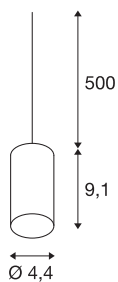

FITU

lampa wisząca, A60, okrągła, aluminium szczotkowane, kabel 5m bez zakończenia, maks. 60W

Zwis FITU z kablem bez zakończenia z naszego systemu lamp wiszących MIX & MATCH jest dostępny w różnych kolorach. Seria produktów FITU przekonuje różnorodnymi możliwościami zastosowania. Dzięki zamontowanej oprawie E27 lampa nadaje się do żarówek LED i energooszczędnych. Lampę podłącza się bezpośrednio do napięcia sieciowego 230V.

DANE TECHNICZNE

Nr artykułu	132696
Liczba opraw	1
Kod IP	IP 20
Montaż	Wersja natynkowa
Szczegóły dotyczące montażu	Wersja sufitowa z akcesoriami
Pierwotne napięcie znamionowe	220-240V ~50/60Hz
Klasy ochrony	II
Wydajność	60 W
Temperatura otoczenia	30 °C
Kolor	aluminium
Emisja światła	Światło rozproszone
Wysokość	9.1 cm
średnica	4.4 cm
Waga netto	0.336 kg
Waga brutto	0.386 kg

Zalecane źródło światła

1005305	A60 E27 Mirrorhead , źródło światła LED chro- mowe 7,5W 2700K CRI90 180°
1005265	ST64 E27 , źródło światła LED złote 7,5 W 2500 K CRI90 320°
1005303	A60 E27 , źródło światła LED transparentne 7,5 W 2700 K CRI90 320°