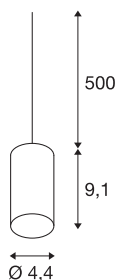

## FITU

**luminária pendente, A60, redonda, alumínio escovado, cabo de 5m com extremidade de cabo aberta, máx. 60W**

A suspensão de pêndulo FITU com extremidade de cabo aberta do nosso sistema de luminárias pendentes MIX & MATCH está disponível em cores diferentes. A família de produtos FITU oferece diversas possibilidades de aplicação. Através do casquilho E27 integrado, a luminária adequa-se a lâmpadas LED e lâmpadas economizadoras de energia. A ligação elétrica é efetuada diretamente a uma tensão de rede de 230V.

## DADOS TÉCNICOS

|                             |                       |
|-----------------------------|-----------------------|
| Ref. n.º                    | 132696                |
| Número de tomadas           | 1                     |
| IP Code                     | IP 20                 |
| Montagem                    | Montagem à superfície |
| Pormenores da montagem      | Teto com acessórios   |
| Tensão nominal primária     | 220-240V ~50/60Hz     |
| Classe de proteção          | II                    |
| Potência                    | 60 W                  |
| temperatura ambiente máxima | 30 °C                 |
| Cor                         | Alumínio              |
| Saída de luz                | difuso                |
| Altura                      | 9.1 cm                |
| Diâmetro                    | 4.4 cm                |
| Peso líquido                | 0.336 kg              |
| Peso bruto                  | 0.386 kg              |