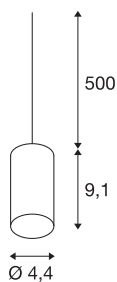

FITU

viseča svetilka, A60, okrogla, brušeni aluminij, 5m kabel z odprtim koncem, maks. 60W

Nosilna palica FITU z odprtim koncem kabla iz našega sistema nosilnih palic MIX & MATCH je na voljo v različnih barvah. Linija izdelkov FITU ima raznolike možnosti uporabe. Svetilka se uporablja z žarnicami z okovom E27. Primerna je za LED in energijsko varčne žarnice. Svetilka se priključi neposredno na omrežje z napetostjo 230 V.

TEHNIČNI PODATKI

Št. art.	132696
Število okovov	1
IP koda	IP 20
Montaža	Nadgradnja
Podrobnosti montaže	Strop z dodatki
Primarna nazivna napetost	220-240V ~50/60Hz
Zaščitni razred	II
El. moč	60 W
maksimalna temperatura okolja	30 °C
Barva	aluminij
Svetenje	razpršeno
Višina	9.1 cm
Premer	4.4 cm
Neto teža	0.336 kg
Bruto teža	0.386 kg

Priporočilo za žarnico

1005305	A60 E27 Mirrorhead , LE-D-svetilo, krom 7,5 W 2700 K CRI90 180°
1005265	ST64 E27 , LED-svetilo, zlata, 7,5 W 2500 K CRI-90 320°
1005303	A60 E27 , LED-svetilo, transparentno 7,5 W 2700 K CRI90 320°