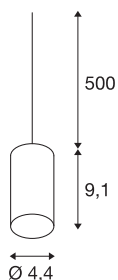

## FITU

**závěsné svítidlo, A60, kulaté, víno červená, kabel 5m s otevřeným koncem, max. 60 W**

Výkyvný závěs FITU s kabelem bez koncovky z našeho systému závěsných svítidel MIX & MATCH lze zakoupit v různých barvách. Řada výrobků FITU se vyznačuje rozmanitými možnostmi použití. Díky vestavěné patici E27 je toto svítidlo vhodné pro žárovky LED a úsporné žárovky. Elektrické připojení se provádí přímo k síťovému napětí 230 V.

## TECHNICKÁ DATA

Č. výrobku	132698
Objímka	E27
Počet objímek	1
Kód IP	IP 20
Montáž	Nástavba
Podrobnosti montáže	Strop s příslušenstvím
Primární jmenovité napětí	220-240V ~50/60Hz
Třída ochrany	II
Příkon	60 W
Maximální teplota prostředí	30 °C
Barva	červená
CRI	90
Výstup světla	difúzní
Výška	9.1 cm
Průměr	4.4 cm
Délka závěsu	500 cm
Hmotnost netto	0.35 kg
Celková hmotnost	0.393 kg