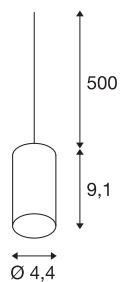

FITU

Pendelleuchte, A60, rund, weinrot, 5m Kabel mit offenem Kabelende, max. 60W

Die FITU Pendelabhängung mit offenem Kabelende aus unserem MIX & MATCH Pendelleuchten System ist in verschiedenen Farben erhältlich. Die Produktfamilie FITU besticht durch vielfältige Anwendungsmöglichkeiten. Durch den verbauten E27 Sockel ist die Leuchte für LED- und Energiesparleuchtmittel geeignet. Der elektrische Anschluss erfolgt direkt an 230V Netzspannung.

TECHNISCHE DATEN

Art. Nr.	132698
Fassung	E27
Anzahl Fassungen	1
IP Code	IP 20
Montage	Aufbau
Montagedetails	Decke mit Zubehör
Primäre Nennspannung	220-240V ~50/60Hz
Schutzklasse	II
Wattage	60 W
maximale Umgebungstemperatur	30 °C
Farbe	rot
CRI	90
Lichtaustritt	diffus
Höhe	9.1 cm
Durchmesser	4.4 cm
Pendellänge	500 cm
Nettogewicht	0.35 kg
Bruttogewicht	0.393 kg