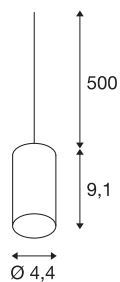

## Suspension à tige FITU

A60, ronde, bordeaux, câble de 5m avec extrémité de câble ouverte, 60 W max.

Le système de suspension à tige FITU avec extrémité de câble ouverte de notre système de suspension à tige MIX & MATCH est disponible en plusieurs couleurs. La famille de produits FITU convainc par son usage polyvalent. Grâce à la douille E27 incorporée, la lampe convient pour les ampoules à LED et économiques. Peut directement être branché au réseau 230 V.

## INFORMATIONS TECHNIQUES

N° art.	132698
Douille	E27
Nombre de douilles	1
Code IP	IP 20
Montage	Apparent
Infos de montage	Plafond avec accessoires
Tension nominale primaire	220-240V ~50/60Hz
Indice de protection	II
Wattage	60 W
Température ambiante max.	30 °C
Coloris	rouge
CRI	90
Faisceau lumineux	diffus
Hauteur	9.1 cm
Diamètre	4.4 cm
Long. du câble de suspension	500 cm
Poids net	0.35 kg
Poids brut	0.393 kg