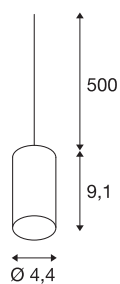

FITU

suspension, ronde, bordeaux, max 60W, câble nu de 5m

La suspension FITU avec extrémité de câble dénudée, issue de notre système de suspensions MIX & MATCH, est disponible en plusieurs coloris. La gamme FITU séduit par les nombreuses possibilités d'utilisation. La douille E27 intégrée au luminaire permet de l'utiliser avec des sources LED et basse consommation. Le raccordement électrique s'effectue directement sur la tension secteur 230V.

INFORMATIONS TECHNIQUES

Réf.	132698
Douille	E27
Nombre de douilles	1
Code IP	IP 20
Montage	En saillie
Détails de montage	Plafond avec accessoires
Tension nominale primaire	220-240V ~50/60Hz
Classe de protection	II
Puissance en watts	60 W
Température ambiante maximale	30 °C
Coloris	rouge
IRC	90
Sortie lumineuse	diffus
Hauteur	9.1 cm
Diamètre	4.4 cm
Longueur du câble de suspension	500 cm
Poids net	0.35 kg
Poids brut	0.393 kg