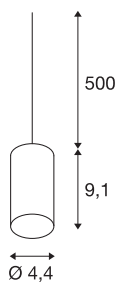

FITU

sospensione, A60, rotonda, rosso vino, cavo da 5m senza spina, max. 60W

La sospensione FITU senza spina del nostro sistema di sospensioni MIX & MATCH è disponibile in diversi colori. La gamma di prodotti FITU piace per le svariate possibilità di applicazione. Grazie all'attacco E27 integrato la lampada è adatta all'uso di LED e lampadine a risparmio energetico. Si collega direttamente alla rete elettrica da 230V.

DATI TECNICI

Articolo	132698
Attacco	E27
Numero di attacchi	1
Codice IP	IP 20
Montaggio	Superficie
Dettagli di montaggio	Soffitto con accessori
Tensione nominale primaria	220-240V ~50/60Hz
Classe isolamento	II
Wattaggio	60 W
Temperatura ambiente massima	30 °C
Colore	rosso
CRI	90
Emissione	diffusa
Altezza	9.1 cm
Diametro	4.4 cm
Lunghezza sospensione	500 cm
Peso netto	0.35 kg
Peso lordo	0.393 kg

Lampadina consigliata

1001035	E27 LED lampadina G95 , 330°, 2700K, 806lm, dim- merabile
---------	---