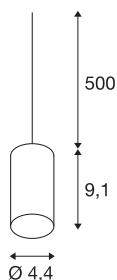

FITU

pendellampe, A60, rund, vinrød, 5m kabel med åpen kabelende, maks. 60W

FITU pendeloppheng med åpen kabelende fra vårt MIX & MATCH-pendelarmatursystem fås i ulike farger. Produktfamilien FITU begeistrer med sine mange bruksområder. Den integrerte E27-sokkelen gjør armaturet velegnet for LED- og sparelyskilder. armaturet kobles direkte til 230 V nettspenning.

TEKNISKE DATA

Art.nr.	132698
Sokkel	E27
Antall lyskilder	1
IP-kode	IP 20
Montering	Utenpåliggende montering
Montering detaljer	Tak med tilbehør
Primær merkespenning	220-240V ~50/60Hz
Kapslingsgrad	II
Systemeffekt	60 W
Maksimal omgivelsestemperatur	30 °C
Farge	rød
CRI	90
Lysåpning	diffuse
Høyde	9.1 cm
Diameter	4.4 cm
pendellengde	500 cm
Nettvekt	0.35 kg
Bruttovekt	0.393 kg