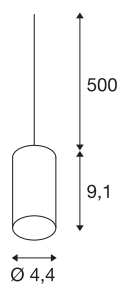

## FITU

pendelarmatuur, A60, rond, wijnrood, 5m kabel met open einde, max. 60W

De FITU pendelophanging met open kabeleinde van ons MIX & MATCH hanglampensysteem is verkrijgbaar in verschillende kleuren. De productserie FITU valt op door de talrijke gebruiksmogelijkheden. Door de ingebouwde E27 fitting is de lamp geschikt voor LED en energiespaarlampen. Het armatuur wordt rechtstreeks aangesloten op 230V netspanning.

## TECHNISCHE GEGEVENS

Art.nr.	132698
Fitting	E27
Aantal fittingen	1
IP-code	IP 20
Montage	opbouw
Montagebeschrijving	plafond met toebehoren
Primaire nominale spanning	220-240V ~50/60Hz
Beschermingsklasse	II
Wattage	60 W
maximale omgevingstemperatuur	30 °C
Kleur	rood
CRI	90
Lichtuitlaat	diffuus
Hoogte	9.1 cm
Diameter	4.4 cm
Pendellengte	500 cm
Nettogewicht	0.35 kg
Brutogewicht	0.393 kg