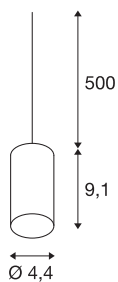

FITU

hanglamp, A60, rond, wijnrood, 5m kabel met open kabeleinde, max. 60 W

De FITU-pendelophanging met open kabeleinde uit ons MIX & MATCH systeem voor hangarmaturen is in verschillende kleuren verkrijgbaar. De productfamilie FITU behoort door de veelzijdige toepassingsmogelijkheden. Door de ingebouwde E27-fitting is de armatuur voor led- en spaarlampen geschikt. Deze wordt direct op 230 V netspanning aangesloten.

TECHNISCHE SPECIFICATIES

Art.nr.	132698
Fitting	E27
Aantal fittingen	1
IP-code	IP 20
Montage	Opbouw
Montagebeschrijving	Plafond met accessoires
Primaire nominale spanning	220-240V ~50/60Hz
Veiligheidsklasse	II
Wattage	60 W
maximale omgevingstemperatuur	30 °C
Kleur	rood
CRI	90
Lichtval	diffuus
Hoogte	9.1 cm
Diameter	4.4 cm
Pendellengte	500 cm
Nettogewicht	0.35 kg
Brutogewicht	0.393 kg