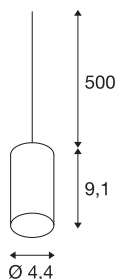

## FITU

**подвесной светильник, А60, круглый, бордовый, кабель 5 м с открытым концом, макс. 60 Вт**

Подвес для светильника FITU, оснащенный кабелем с открытым концом, входящий в систему подвесных светильников MIX & MATCH, доступен в различных цветах. Семейство изделий FITU отличается разнообразными возможностями применения. Благодаря установленному патрону E27 в светильнике можно использовать светодиодные и энергосберегающие источники света. Прямое подключение к электросети напряжением 230 В.

## Технические характеристики

Тов. №	132698
Патрон	E27
Количество патронов	1
IP Code	IP 20
Сборка	Накладной
Детали сборки	Потолок и аксессуары
Номинальное первичное напряжение	220-240V ~50/60Hz
Класс защиты	II
Мощность	60 W
Максимальная температура окружающей среды	30 °C
Цвет	красный
CRI	90
Световое отверстие	рассеянный
Высота	9.1 cm
Диаметр	4.4 cm
Длина подвесного светильника	500 cm
Вес нетто	0.35 kg
вес брутто	0.393 kg