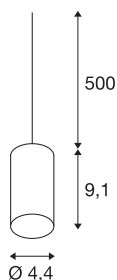

FITU

viseča svetilka, A60, okrogla, vinsko rdeča, 5m kabel z odprtim koncem, maks. 60W

Nosilna palica FITU z odprtim koncem kabla iz našega sistema nosilnih palic MIX & MATCH je na voljo v različnih barvah. Linija izdelkov FITU ima raznolike možnosti uporabe. Svetilka se uporablja z žarnicami z okovom E27. Primerna je za LED in energijsko varčne žarnice. Svetilka se priključi neposredno na omrežje z napetostjo 230 V.

TEHNIČNI PODATKI

Št. art.	132698
Okov	E27
Število okovov	1
IP koda	IP 20
Montaža	Nadgradnja
Podrobnosti montaže	Strop z dodatki
Primarna nazivna napetost	220-240V ~50/60Hz
Zaščitni razred	II
El. moč	60 W
maksimalna temperatura okolja	30 °C
Barva	rdeča
CRI	90
Svetenje	razpršeno
Višina	9.1 cm
Premer	4.4 cm
Dolžina nihala	500 cm
Neto teža	0.35 kg
Bruto teža	0.393 kg