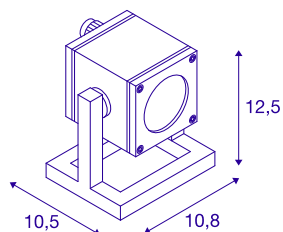

CUBIX

luminaire mobile extérieur, gris argent, GU10/QPAR51, 25W max, IP44

Luminaire mobile en aluminium CUBIX 1, adapté pour l'extérieur grâce à l'indice de protection IP44. Tête orientable montée sur cadre pour un éclairage optimal. Le raccordement électrique s'effectue directement sur la tension secteur 230V à l'aide du câble avec fiche incluse.

INFORMATIONS TECHNIQUES

Réf.	132832
Nombre de douilles	1
Plage d'inclinaison	100 °
Orientable ou inclinable	pivotant
Code IP	IP 44
Classe de résistance aux chocs	IK 04
Résistance aux chocs	0.5 Joule
Montage	Mobile
Tension nominale primaire	220-240V ~50/60Hz
Classe de protection	I
Puissance en watts	25 W
Coloris	gris
Sortie lumineuse	direct
Longueur	10.8 cm
Largeur	10.5 cm
Hauteur	12.5 cm
Poids net	0.706 kg
Poids brut	0.79 kg