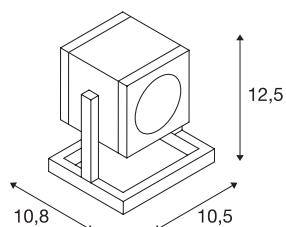

CUBIX 1

staande buitenlamp, met één lichtbron, QPAR51, IP44, rechthoekig, antraciet, spaarlamp, max. 25 W

Verplaatsbare aluminium armatuur CUBIX 1 dat door beveiligingsklasse IP44 geschikt voor buitengebruik is. De op het frame gemonteerde lampenkop is voor optimale belichting kantelbaar. De armatuur wordt met behulp van het ingebouwde voedingskabel incl. stekker direct op 230 V netspanning aangesloten.

TECHNISCHE SPECIFICATIES

Art.nr.	132835
Fitting	GU10
Aantal fittingen	1
Kantelbereik	100 °
Draai- of kantelbaar	zwenkbaar
IP-code	IP 44
Slagvastheidsklasse	IK 04
Slagvastheid	0.5 Joule
Montage	Mobiel
Primaire nominale spanning	220-240V ~50/60Hz
Veiligheidsklasse	I
Wattage	25 W
Kleur	antraciet
Lichtval	direct
Lengte	10.8 cm
Breedte	10.5 cm
Hoogte	12.5 cm
Nettogewicht	0.719 kg
Brutogewicht	0.801 kg
BIG WHITE pagina	660