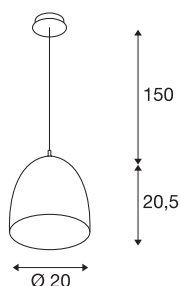

## PARA CONE 20

závěsné svítidlo, A60, kulaté, bílé vysoce lesklé, Ø 20 cm, max. 60 W

Pokud si přejete obzvláště teplý účinek světla, měli byste zvolit kónický reflektor závěsného svítidla PARA CONE 20. Svítidlo v bílém provedení lze individuálně kombinovat se širokou škálou barev a velikostí dalších svítidel PARA CONE a sestavit je tak do skupiny. Závěsné svítidlo se rychle a snadno instaluje a je flexibilně výškově nastavitelné. V neposlední řadě zaujme kryt zhotovený z hliníku a oceli svým robustním provedením. Kdy se i vy necháte přesvědčit přednostmi vnitřních svítidel SLV?

## TECHNICKÁ DATA

Č. výrobku	133001
Počet objímek	1
Kód IP	IP 20
Montáž	Nástavba
Podrobnosti montáže	Strop
Primární jmenovité napětí	220-240V ~50/60Hz
Třída ochrany	I
Příkon	60 W
Barva	bílá
Svítivost	rotačně symetrický
Výstup světla	přímé
Výška	20.5 cm
Průměr	20 cm
Délka závěsu	150 cm
Hmotnost netto	0.54 kg
Celková hmotnost	1.118 kg