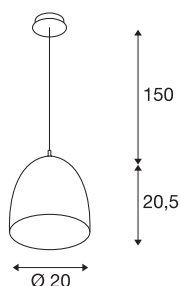

PARA CONE 20

pendelarmatur, A60, rund, hvit høyglanset, Ø 20 cm, maks. 60 W

Den som vil ha en ekstra varm belysningseffekt, bør velge den kjegleformede reflektoren til PARA CONE 20 pendellampe. Lampen i hvitt kan individuelt kombineres til en lampesky med andre PARA CONE-lamper i et stort utvalg av farger og størrelser. Pendelen er rask og enkel å installere og fleksibelt innstillbar i høyden. Og ikke minst er det av aluminium og stål lagete lampehuset attraktivt med sin robuste kvalitet. Når vil du bli overbevist om fordelene med SLVs innendørsbelysning?

TEKNISKE DATA

Art.nr.	133001
Antall lyskilder	1
IP-kode	IP 20
Montering	Utenpåliggende montering
Montering detaljer	Tak
Primær merkespenning	220-240V ~50/60Hz
Kapslingsgrad	I
Systemeffekt	60 W
Farge	hvit
Lysstyrkefordeling	rotasjonssymmetrisk
Lysåpning	direkte
Høyde	20.5 cm
Diameter	20 cm
pendellengde	150 cm
Nettvekt	0.54 kg
Bruttovekt	1.118 kg