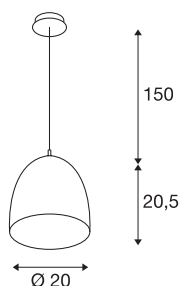

PARA CONE 20

pendelarmatuur, A60, rond, wit hoogglansuitvoering, Ø 20 cm, max. 60W

Wie een bijzonder warm lichteffect wenst, kiest voor de conisch gevormde reflector van de pendelarmatuur PARA CONE 20. De witte armatuur kan individueel worden gecombineerd met een brede waaier aan kleuren en afmetingen van andere PARA CONE-lampen om een armatuurwolk te creëren. De pendelarmatuur is snel en eenvoudig te installeren en flexibel in hoogte verstelbaar. En de behuizing uit aluminium en staal overtuigt ten slotte door zijn robuuste kwaliteit. Wanneer laat u zich inspireren door de voordelen van SLV indoor-verlichting?

TECHNISCHE GEGEVENS

Art.nr.	133001
Aantal fittingen	1
IP-code	IP 20
Montage	opbouw
Montagebeschrijving	plafond
Primaire nominale spanning	220-240V ~50/60Hz
Beschermingsklasse	I
Wattage	60 W
Kleur	wit
Lichtsterkteverdeling	rotatiesymmetrisch
Lichtuitlaat	direct
Hoogte	20.5 cm
Diameter	20 cm
Pendellengte	150 cm
Nettogewicht	0.54 kg
Brutogewicht	1.118 kg