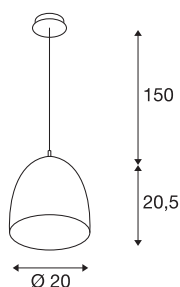

## PARA CONE 20

подвесной светильник, А60, круглый, белый  
глянцевый, Ø 20 см, макс. 60 Вт

Если вы хотите получить особенно теплый световой эффект, вам следует выбрать конусный отражатель подвесного светильника PARA CONE 20. Светильник белого цвета можно сочетать индивидуально со светильниками PARA CONE других цветов и размеров, чтобы создать облако света. Подвесной светильник быстро и просто устанавливается и легко регулируется по высоте. И наконец, что не менее важно, алюминиевый и стальной корпус впечатляет своей прочностью и качеством. Когда вас вдохновят преимущества освещения SLV для помещений?

### Технические характеристики

Тов. №	133001
Количество патронов	1
IP Code	IP 20
Сборка	Накладной
Детали сборки	Потолок
Номинальное первичное напряжение	220-240V ~50/60Hz
Класс защиты	I
Мощность	60 W
Цвет	белый
Распределение силы света	с симметрией относительно оси вращения
Световое отверстие	прямой
Высота	20.5 cm
Диаметр	20 cm
Длина подвесного светильника	150 cm
Вес нетто	0.54 kg
вес брутто	1.118 kg