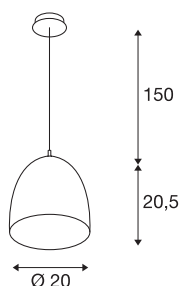

PARA CONE 20

viseča svetilka z nastavljivo dolžino, A60, okrogla, sijača bela, Ø 20 cm, maks. 60W

Če želite še posebej topel svetlobni učinek, izberite stožčasti reflektor viseče svetilke PARA CONE 20. Svetilko v beli barvi je mogoče posamično kombinirati s široko paleto barv in velikosti drugih svetilk PARA CONE, s čimer lahko ustvarite pravi oblak luči. Visečo svetilko, ki je v svoji višini nastavljiva, je možno hitro in enostavno namestiti. In ne nazadnje ohišje iz aluminija in jekla navdušuje s svojo robustno kakovostjo. Kdaj se boste prepustili navdihniti prednostim, ki jih ponujajo notranje svetilke družine SLV?

TEHNIČNI PODATKI

Št. art.	133001
Število okovov	1
IP koda	IP 20
Montaža	Nadgradnja
Podrobnosti montaže	Strop
Primarna nazivna napetost	220-240V ~50/60Hz
Zaščitni razred	I
El. moč	60 W
Barva	bela
Razporeditev svetilnosti	simetrično vrtenje
Svetenje	neposredno
Višina	20.5 cm
Premer	20 cm
Dolžina nihala	150 cm
Neto teža	0.54 kg
Bruto teža	1.118 kg