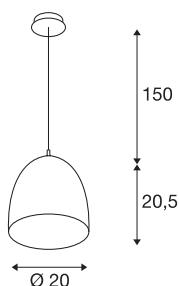

PARA CONE 20

závěsné svítidlo, A60, kulaté, kartáčovaný Al, Ø 20 cm, max. 60 W

Pro obzvlášť teplý účinek světla byste měli zvolit kónický reflektor závěsného svítidla PARA CONE 20. Svítidlo v hliníkovém provedení lze individuálně kombinovat se širokou škálou barev a velikostí dalších svítidel PARA CONE a sestavit je tak do skupiny. Závěsné svítidlo se rychle a snadno instaluje a je flexibilně výškově nastavitelné. Kryt je vyroben z robustního hliníku a oceli a nadchne svou bezvadnou kvalitou. Prožijte světlo se značkou SLV, která je již 40 let vaším spolehlivým partnerem pro všechny druhy vnitřních svítidel.

TECHNICKÁ DATA

Č. výrobku	133005
Objímka	E27
Počet objímek	1
Kód IP	IP 20
Montáž	Nástavba
Podrobnosti montáže	Strop
Primární jmenovité napětí	220-240V ~50/60Hz
Třída ochrany	I
Příkon	60 W
Barva	hliník
Svítivost	rotačně symetrický
Výstup světla	přímé
Výška	20.5 cm
Průměr	20 cm
Délka závěsu	150 cm
Hmotnost netto	0.529 kg
Celková hmotnost	1.113 kg