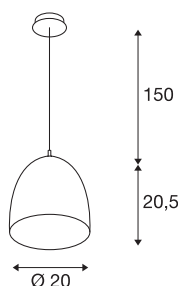

## PARA CONE 20

pendelarmatur, A60, rund, børstet aluminium, Ø 20 cm, maks. 60 W

For en ekstra varm belysningseffekt er førstevalget den kjegleformede reflektoren til PARA CONE 20 pendellampe. Lampen i aluminium kan individuelt kombineres til en lampe sky med andre PARA CONE-lamper i et stort utvalg av farger og størrelser. Pendelen er rask og enkel å installere og fleksibelt innstillbar i høyden. Lampehuset er laget av robust aluminium og stål, og er attraktivt med sin uklanderlige kvalitet. Opplev lys med SLV – i 40 år din pålitelige partner for innendørsbelysning av alle slag.

## TEKNISKE DATA

Art.nr.	133005
Sokkel	E27
Antall lyskilder	1
IP-kode	IP 20
Montering	Utenpåliggende montering
Montering detaljer	Tak
Primær merkespenning	220-240V ~50/60Hz
Kapslingsgrad	I
Systemeffekt	60 W
Farge	aluminium
Lysstyrkefordeling	rotasjonssymmetrisk
Lysåpning	direkte
Høyde	20.5 cm
Diameter	20 cm
pendellengde	150 cm
Nettvekt	0.529 kg
Bruttovekt	1.113 kg