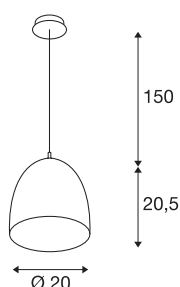

### Технические характеристики

|                                  |  |
|----------------------------------|--|
| Тов. №                           | 133005                                 |
| Патрон                           | E27                                    |
| Количество патронов              | 1                                      |
| IP Code                          | IP 20                                  |
| Сборка                           | Накладной                              |
| Детали сборки                    | Потолок                                |
| Номинальное первичное напряжение | 220-240V ~50/60Hz                      |
| Класс защиты                     | I                                      |
| Мощность                         | 60 W                                   |
| Цвет                             | Алюминий                               |
| Распределение силы света         | с симметрией относительно оси вращения |
| Световое отверстие               | прямой                                 |
| Высота                           | 20.5 cm                                |
| Диаметр                          | 20 cm                                  |
| Длина подвесного светильника     | 150 cm                                 |
| Вес нетто                        | 0.529 kg                               |
| вес брутто                       | 1.113 kg                               |