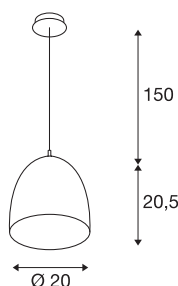

PARA CONE 20

závěsné svítidlo, A60, kulaté, měď kartáčovaná, Ø 20 cm, max. 60 W

Svým kónickým tvarovaným reflektorem poskytuje závěsné svítidlo PARA CONE 20 obzvláště teplý světelný účinek. Tuto rodinu svítidel lze individuálně kombinovat se širokou škálou barev a velikostí a sestavit je tak do skupiny. Závěsné svítidlo se rychle a snadno instaluje a je flexibilně výškově nastavitelné. V neposlední řadě zaujme kryt zhotovený z hliníku a oceli svým robustním provedením. Prohlédněte si svítidlo PARA CONE přímo při použití a přesvědčte se na vlastní oči o zdařilém světelném zážitku.

TECHNICKÁ DATA

Č. výrobku	133009
Objímka	E27
Počet objímek	1
Kód IP	IP 20
Montáž	Nástavba
Podrobnosti montáže	Strop
Primární jmenovité napětí	220-240V ~50/60Hz
Třída ochrany	I
Příkon	60 W
Barva	měď
Svítivost	rotačně symetrický
Výstup světla	přímé
Výška	20.5 cm
Průměr	20 cm
Délka závěsu	150 cm
Hmotnost netto	0.475 kg
Celková hmotnost	1.019 kg
BIG WHITE strana	309