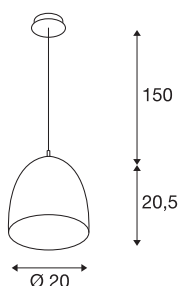

## PARA CONE 20

pendelarmatur, A60, rund, børstet kobber, Ø 20 cm, maks. 60 W

Med sin kjegleformete reflektor gir PARA CONE 20 pendelarmatur en ekstra varm belysningseffekt. Serien kan individuelt kombineres til en armatursky med et stort utvalg av farger og størrelser. Pendelen er rask og enkel å installere og fleksibelt innstillbar i høyden. Og ikke minst er det av aluminium og stål lagete armaturhuset attraktivt med sin robuste kvalitet. Opplev PARA CONE i bruk og bli overbevist av en fin lysopplevelse.

## TEKNISKE DATA

Art.nr.	133009
Sokkel	E27
Antall lyskilder	1
IP-kode	IP 20
Montering	Utenpåliggende montering
Montering detaljer	Tak
Primær merkespenning	220-240V ~50/60Hz
Kapslingsgrad	I
Systemeffekt	60 W
Farge	kobber
Lysstyrkefordeling	rotasjonssymmetrisk
Lysåpning	direkte
Høyde	20.5 cm
Diameter	20 cm
pendellengde	150 cm
Nettvekt	0.475 kg
Bruttvekt	1.019 kg
BIG WHITE side	309