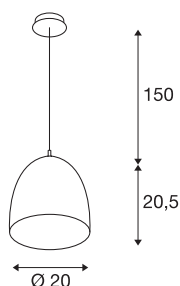

PARA CONE 20

pendelarmatuur, A60, rond, koper geborsteld, Ø 20 cm, max. 60W

De pendelarmatuur PARA CONE 20 zorgt met haar conisch gevormde reflector voor een bijzonder warm lichteffect. De familie kan individueel worden gecombineerd tot een armatuurwolk met een brede waaier aan kleuren en afmetingen. De pendelarmatuur is snel en eenvoudig te installeren en flexibel in hoogte verstelbaar. En de behuizing uit aluminium en staal overtuigt ten slotte door zijn robuuste kwaliteit. Ervaar PARA CONE in actie en overtuig uzelf van een geslaagde verlichtingservaring.

TECHNISCHE GEGEVENS

Art.nr.	133009
Fitting	E27
Aantal fittingen	1
IP-code	IP 20
Montage	opbouw
Montagebeschrijving	plafond
Primaire nominale spanning	220-240V ~50/60Hz
Beschermingsklasse	I
Wattage	60 W
Kleur	koper
Lichtsterkteverdeling	rotatiesymmetrisch
Lichtuitlaat	direct
Hoogte	20.5 cm
Diameter	20 cm
Pendellengte	150 cm
Nettogewicht	0.475 kg
Brutogewicht	1.019 kg
BIG WHITE pagina	309