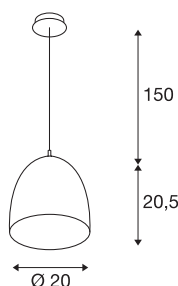

PARA CONE 20

viseča svetilka z nastavljivo dolžino, A60, okrogla, brušeni baker, Ø 20 cm, maks. 60W

Viseča svetilka PARA CONE 20 s svojim stožčastim reflektorjem zagotavlja še posebej topel svetlobni učinek. Družino svetil je mogoče individualno kombinirati s široko paleto barv in velikosti, s čimer lahko ustvarimo pravi oblak luči. Visečo svetilko, ki je v svoji višini nastavljiva, je možno hitro in enostavno namestiti. In ne nazadnje ohišje iz aluminija in jekla navdušuje s svojo robustno kakovostjo. Doživite svetilko PARA CONE v akciji in se prepričajte o uspešni svetlobni izkušnji.

TEHNIČNI PODATKI

Št. art.	133009
Okov	E27
Število okovov	1
IP koda	IP 20
Montaža	Nadgradnja
Podrobnosti montaže	Strop
Primarna nazivna napetost	220-240V ~50/60Hz
Zaščitni razred	I
El. moč	60 W
Barva	baker
Razporeditev svetilnosti	simetrično vrtenje
Svetenje	neposredno
Višina	20.5 cm
Premer	20 cm
Dolžina nihala	150 cm
Neto teža	0.475 kg
Bruto teža	1.019 kg
BIG WHITE Stran	309