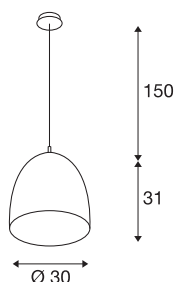

## PARA CONE 30

pendelarmatur, E27, rund, børstet kobber, Ø 30 cm, maks. 60 W

For en ekstra varm belysningseffekt er førstevalget den kjegleformede reflektoren til PARA CONE 30 pendelarmatur. Serien kan individuelt kombineres til en armatursky med et stort utvalg av farger og størrelser. Pendelen er rask og enkel å installere og fleksibelt innstillbar i høyden. Ikke minst er det av aluminium og stål lagete armaturhuset attraktivt med sin robuste kvalitet. Opplev PARA CONE i bruk og bli overbevist av en fin lysopplevelse.

## TEKNISKE DATA

Art.nr.	133019
EL nummer	3248584
Sokkel	E27
Antall lyskilder	1
IP-kode	IP 20
Montering	Utenpåliggende montering
Montering detaljer	Tak
Primær merkespenning	220-240V ~50/60Hz
Kapslingsgrad	I
Systemeffekt	60 W
Farge	kobber
Lysstyrkefordeling	rotasjonssymmetrisk
Lysåpning	direkte
Høyde	31 cm
Diameter	30 cm
pendellengde	150 cm
Nettovekt	0.839 kg
Bruttovekt	1.8 kg
BIG WHITE side	309