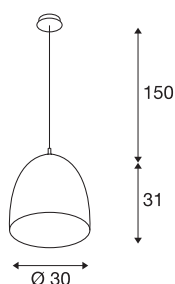

## PARA CONE 30

подвесной светильник, TC-(D,H,T,Q)SE, круглый, медного цвета/шлифованная медь, Ø 30см, макс. 60 Вт

Если вы хотите получить особенно теплый световой эффект, вам следует выбрать конусный отражатель подвесного светильника PARA CONE 30. Светильники одной серии можно сочетать индивидуально по цвету и размеру, чтобы создать облако света. Подвесной светильник быстро и просто устанавливается и легко регулируется по высоте. Алюминиевый и стальной корпус впечатляет своим качеством. Испытайте PARA CONE в действии и убедитесь в успехе на личном опыте.

## Технические характеристики

Тов. №	133019
Патрон	E27
Количество патронов	1
IP Code	IP 20
Сборка	Накладной
Детали сборки	Потолок
Номинальное первичное напряжение	220-240V ~50/60Hz
Класс защиты	I
Мощность	60 W
Цвет	медный
Распределение силы света	с симметрией относительно оси вращения
Световое отверстие	прямой
Высота	31 см
Диаметр	30 см
Длина подвесного светильника	150 см
Вес нетто	0.839 kg
вес брутто	1.8 kg
BIG WHITE Seite	309