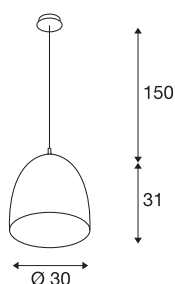

## PARA CONE 30

viseča svetilka z nastavljivo dolžino, TC-(D,H,T,Q)SE, okrogla, brušeni baker, Ø 30 cm, maks. 60W

Za zagotavljanje še posebej toplega svetlobnega učinka je konična oblika reflektorja viseče svetilke PARA CONE 30 prva izbira. Družino svetil je mogoče individualno kombinirati s široko paleto barv in velikosti, s čimer lahko ustvarimo pravi oblak luči. Visečo svetilko, ki je v svoji višini nastavljiva, je možno hitro in enostavno namestiti. In ne nazadnje ohišje iz aluminija in jekla navdušuje s svojo robustno kakovostjo. Doživite svetilko PARA CONE v akciji in se pričajate o uspešni svetlobni izkušnji.

## TEHNIČNI PODATKI

Št. art.	133019
Okov	E27
Število okovov	1
IP koda	IP 20
Montaža	Nadgradnja
Podrobnosti montaže	Strop
Primarna nazivna napetost	220-240V ~50/60Hz
Zaščitni razred	I
El. moč	60 W
Barva	baker
Razporeditev svetilnosti	simetrično vrtenje
Svetenje	neposredno
Višina	31 cm
Premer	30 cm
Dolžina nihala	150 cm
Neto teža	0.839 kg
Bruto teža	1.8 kg
BIG WHITE Stran	309