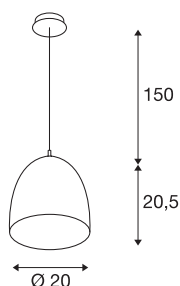

PARA CONE 20

pendelarmatur, A60, rund, sort/gull, Ø 20 cm, maks. 60 W

For en ekstra varm belysningseffekt er førstevalget den kjegleformede reflektoren til PARA CONE 20 pendelarmatur. armaturen i gull og sort kan individuelt kombineres til en armatursky med et stort utvalg i farger og størrelser av andre PARA CONE-armaturer. Pendelen er rask og enkel å installere og fleksibelt innstillbar i høyden. Ikke minst er det av aluminium og stål lagete armaturhuset attraktivt med sin høyverdige kvalitet. Opplev lys med SLV – i 40 år din pålitelige partner for innendørsbelysning av alle slag.

TEKNISKE DATA

Art.nr.	133050
Sokkel	E27
Antall lyskilder	1
IP-kode	IP 20
Montering	Utenpåliggende montering
Montering detaljer	Tak
Primær merkespenning	220-240V ~50/60Hz
Kapslingsgrad	I
Systemeffekt	60 W
Farge	gull
Lysstyrkefordeling	rotasjonssymmetrisk
Lysåpning	direkte
Høyde	20.5 cm
Diameter	20 cm
pendellengde	150 cm
Nettvekt	0.563 kg
Bruttvekt	1.167 kg
BIG WHITE side	309