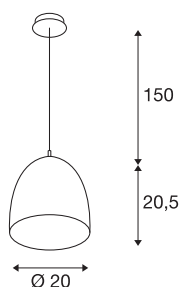

## PARA CONE 20

pendelarmatuur, A60, rond, zwart/goud, Ø 20 cm, max. 60W

Voor een bijzonder warm lichteffect is de conisch gevormde reflector van de pendelarmatuur PARA CONE 20 de eerste keuze. De lamp in zwart en goud kan individueel worden gecombineerd met een breed scala aan kleuren en maten van andere PARA CONE lampen om een wolk van licht te creëren. De pendelarmatuur is snel en eenvoudig te installeren en flexibel in hoogte verstelbaar. De behuizing uit aluminium en staal overtuigt ten slotte door zijn hoogwaardige kwaliteit. Beleef licht met SLV - al 40 jaar uw betrouwbare partner voor alle soorten indoor-verlichting.

## TECHNISCHE GEGEVENS

Art.nr.	133050
Fitting	E27
Aantal fittingen	1
IP-code	IP 20
Montage	opbouw
Montagebeschrijving	plafond
Primaire nominale spanning	220-240V ~50/60Hz
Beschermingsklasse	I
Wattage	60 W
Kleur	goud
Lichtsterkteverdeling	rotatiesymmetrisch
Lichtuitlaat	direct
Hoogte	20.5 cm
Diameter	20 cm
Pendellengte	150 cm
Nettogewicht	0.563 kg
Brutogewicht	1.167 kg
BIG WHITE pagina	309