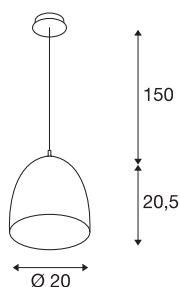

PARA CONE 20

подвесной светильник, A60, круглый,
черный/золотистый, Ø 20 см, макс. 60 Вт

Если вы хотите получить особенно теплый световой эффект, вам следует выбрать конусный отражатель подвесного светильника PARA CONE 20. Светильник золотого и черного цвета можно сочетать индивидуально со светильниками PARA CONE других цветов и размеров, чтобы создать облако света. Подвесной светильник быстро и просто устанавливается и легко регулируется по высоте. Алюминиевый и стальной корпус впечатляет своим высоким качеством. Попробуйте освещение от SLV - вашего надежного партнера по всем видам освещения для помещений на протяжении 40 лет.

Технические характеристики

Тов. №	133050
Патрон	E27
Количество патронов	1
IP Code	IP 20
Сборка	Накладной
Детали сборки	Потолок
Номинальное первичное напряжение	220-240V ~50/60Hz
Класс защиты	I
Мощность	60 W
Цвет	золотистый
Распределение силы света	с симметрией относительно оси вращения
Световое отверстие	прямой
Высота	20.5 cm
Диаметр	20 cm
Длина подвесного светильника	150 cm
Вес нетто	0.563 kg
вес брутто	1.167 kg
BIG WHITE Seite	309