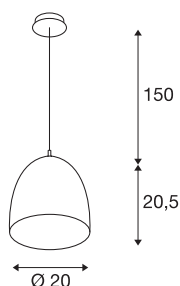

PARA CONE 20

viseča svetilka z nastavljivo dolžino, A60, okrogla, črna/ zlata, Ø 20 cm, maks. 60W

Za zagotavljanje še posebej toplega svetlobnega učinka je konična oblika reflektorja viseče svetilke PARA CONE 20 prva izbira. Svetilko v zlati in črni barvi je mogoče posamično kombinirati s široko paleto barv in velikosti drugih svetilk PARA CONE, s čimer lahko ustvarite pravi oblak luči. Visečo svetilko, ki je v svoji višini nastavljiva, je možno hitro in enostavno namestiti. Ohišje iz aluminija in jekla navdušuje s svojo visoko kakovostjo. Doživite svetlobo s SLV – že 40 let zanesljiv partner za notranje svetilke vseh vrst.

TEHNIČNI PODATKI

Št. art.	133050
Okov	E27
Število okovov	1
IP koda	IP 20
Montaža	Nadgradnja
Podrobnosti montaže	Strop
Primarna nazivna napetost	220-240V ~50/60Hz
Zaščitni razred	I
El. moč	60 W
Barva	zlata
Razporeditev svetilnosti	simetrično vrtenje
Svetenje	neposredno
Višina	20.5 cm
Premer	20 cm
Dolžina nihala	150 cm
Neto teža	0.563 kg
Bruto teža	1.167 kg
BIG WHITE Stran	309