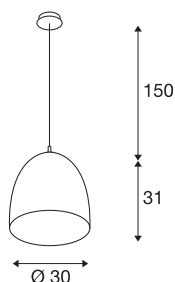

## PARA CONE 30

závěsné svítidlo, A60, kulaté, černé/zlaté, Ø 30 cm, max. 60 W

Pro obzvlášť teplý účinek světla byste měli zvolit kónický reflektor závěsného svítidla PARA CONE 30. Variantu ve zlatém a černém provedení lze individuálně kombinovat se širokou škálou barev a velikostí dalších svítidel PARA CONE a sestavit je tak do skupiny. Závěsné svítidlo se rychle a snadno instaluje a je flexibilně výškově nastavitelné. Kryt je vyroben z robustního hliníku a oceli a nadchne svou bezvadnou kvalitou. Kdy se i vy necháte přesvědčit přednostmi vnitřních svítidel SLV?

## TECHNICKÁ DATA

Č. výrobku	133060
Objímka	E27
Počet objímek	1
Kód IP	IP 20
Montáž	Nástavba
Podrobnosti montáže	Strop
Primární jmenovité napětí	220-240V ~50/60Hz
Třída ochrany	I
Příkon	60 W
Barva	černá
Svítivost	rotačně symetrický
Výstup světla	přímé
Výška	31 cm
Průměr	30 cm
Délka závěsu	150 cm
Hmotnost netto	0.986 kg
Celková hmotnost	1.934 kg
BIG WHITE strana	309