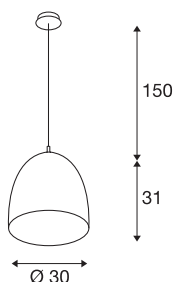

## PARA CONE 30

pendelarmatur, A60, rund, sort/gull, Ø 30 cm, maks. 60 W

For en ekstra varm belysningseffekt er førstevalget den kjegleformede reflektoren til PARA CONE 30 pendelarmatur. armaturen i gull og sort kan individuelt kombineres til en armatursky med et stort utvalg i farger og størrelser av andre PARA CONE-armaturer. Pendelen er rask og enkel å installere og fleksibelt innstillbar i høyden. armaturhuset er laget av robust aluminium og stål, og er attraktivt med sin uklanderlige kvalitet. Når vil du bli overbevist om fordelene med SLVs innendørsbelysning?

## TEKNISKE DATA

Art.nr.	133060
EL nummer	3248585
Sokkel	E27
Antall lyskilder	1
IP-kode	IP 20
Montering	Utenpåliggende montering
Montering detaljer	Tak
Primær merkespenning	220-240V ~50/60Hz
Kapslingsgrad	I
Systemeffekt	60 W
Farge	svart
Lysstyrkefordeling	rotasjonssymmetrisk
Lysåpning	direkte
Høyde	31 cm
Diameter	30 cm
pendellengde	150 cm
Nettovekt	0.986 kg
Bruttovekt	1.934 kg
BIG WHITE side	309