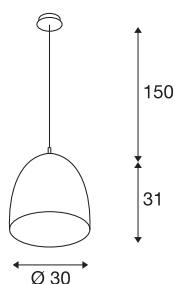

PARA CONE 30

подвесной светильник, A60, круглый,
черный/золотистый, Ø 30 см, макс. 60 Вт

Если вы хотите получить особенно теплый световой эффект, вам следует выбрать конусный отражатель подвесного светильника PARA CONE 30. Светильник золотого и черного цвета можно сочетать индивидуально со светильниками PARA CONE других цветов и размеров, чтобы создать облако света. Подвесной светильник быстро и просто устанавливается и легко регулируется по высоте. Стальной корпус сделан из алюминия и стали и впечатляет своей прочностью. Когда вас вдохновят преимущества освещения SLV для помещений?

Технические характеристики

Тов. №	133060
Патрон	E27
Количество патронов	1
IP Code	IP 20
Сборка	Накладной
Детали сборки	Потолок
Номинальное первичное напряжение	220-240V ~50/60Hz
Класс защиты	I
Мощность	60 W
Цвет	черный
Распределение силы света	с симметрией относительно оси вращения
Световое отверстие	прямой
Высота	31 см
Диаметр	30 см
Длина подвесного светильника	150 см
Вес нетто	0.986 kg
вес брутто	1.934 kg
BIG WHITE Seite	309