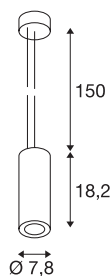

SUPROS 78

závěsné svítidlo, LED, 3000K, kulaté, černé, čočka 60°, 9 W

Řada svítidel SUPROS přesvědčí rozmanitými možnostmi použití, vynikající technikou LED a náladovým designem. Díky velmi intenzivnímu světelnému toku je produktová řada SUPROS ideálně vhodná pro výměnu běžných, energeticky náročných osvětlovacích zařízení. Reflektor se širokým úhlem záření, který je součástí dodávky, je vyměnitelný za samostatně prodávané reflektory s menším úhlem záření bez nutnosti použití nástrojů. Díky ovladači LED, zabudovanému z výroby, jsou všechna svítidla z řady vhodná pro přímé připojení k síťovému napětí 230 V.

TECHNICKÁ DATA

Č. výrobku	133120
Počet různých výstupů světla	1
Kód IP	IP 20
Montáž	Nástavba
Podrobnosti montáže	Strop
Stmívatelné	Áno
Technologie stmívání	Stmívač pro kapacitní zatížení
Primární jmenovité napětí	220-240V ~50/60Hz
Sekundární proud / napětí	250 mA
Třída ochrany	I
Příkon	12 W
Úroveň rozběhového proudu	1 A
Doba trvání rozběhového proudu	68 μs
Stroboskopický efekt (SVM)	0.07
Lumen	700 lm
Teplota barvy světla	3000 Kelvin
Úhel záření	60 °
Barva	černá
CRI	80
Data LXXBXX	L70B50
Životnost	25000 h
Svítilivost	rotačně symetrický

Světelného Zdroje

916364	
--------	---

Výstup světla	přímé
Výška	18.2 cm
Průměr	7.8 cm
Délka závěsu	150 cm
Hmotnost netto	0.802 kg
Celková hmotnost	0.873 kg