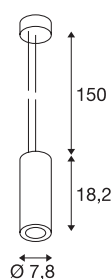

## INFORMATIONS TECHNIQUES

Réf.	133120
Nombre de sorties lumineuses différentes	1
Code IP	IP 20
Montage	En saillie
Détails de montage	Plafond
Variable	Oui
Technologie de variation de l'éclairage	Variateur en fin de phase
Tension nominale primaire	220-240V ~50/60Hz
Courant / tension secondaire	250 mA
Classe de protection	I
Puissance en watts	12 W
Hauteur du courant d'appel	1 A
Durée du courant d'appel	68 µs
Effet stroboscopique (SVM)	0.07
Lumen	700 lm
Température de couleur	3000 Kelvin
Angle de rayonnement	60 °
Coloris	noir
IRC	80
Données LXXBXX	L70B50
Durée de vie	25000 h
Répartition de l'intensité lumineuse	rotosymétrique

## Source Lumineuse

916364	
--------	---

<b>Sortie lumineuse</b>	direct
<b>Hauteur</b>	18.2 cm
<b>Diamètre</b>	7.8 cm
<b>Longueur du câble de suspension</b>	150 cm
<b>Poids net</b>	0.802 kg
<b>Poids brut</b>	0.873 kg