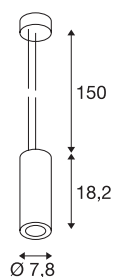

## SUPROS 78

sospensione, LED, 3000K, rotonda, nera, lente 60°, 9W

La serie di lampade SUPROS convince per le molteplici applicazioni, l'eccezionale tecnologia LED e un design armonioso. Con il suo elevato flusso luminoso, la gamma di prodotti SUPROS è ideale per la sostituzione degli impianti di illuminazione tradizionali. Il riflettore in dotazione, con ampio angolo di emissione, si può sostituire senza l'uso di attrezzi con riflettori disponibili separatamente con angolo di emissione più ridotto. Con i driver LED incorporati in fabbrica, tutte le lampade della serie sono pronte per il collegamento diretto alla rete elettrica da 230V.

## DATI TECNICI

Articolo	133120
Numero di diverse finestre	1
Codice IP	IP 20
Montaggio	Superficie
Dettagli di montaggio	Soffitto
Dimmerabile	Sì
Tecnologia del dimmering	Taglio di fase discendente
Tensione nominale primaria	220-240V ~50/60Hz
Corrente / tensione secondaria	250 mA
Classe isolamento	I
Wattaggio	12 W
Livello di corrente di spunto	1 A
Durata della corrente di spunto	68 µs
Effetto stroboscopico (SVM)	0.07
Lumen	700 lm
Temperatura colore	3000 Kelvin
Angolo di emissione	60 °
Colore	nero
CRI	80
Dati LXXBXX	L70B50
Durata	25000 h
Distribuzione dell'intensità luminosa	rotazione simmetrica

## Sorgente Luminosa

916364	
--------	---

<b>Emissione</b>	diretto
<b>Altezza</b>	18.2 cm
<b>Diametro</b>	7.8 cm
<b>Lunghezza sospensione</b>	150 cm
<b>Peso netto</b>	0.802 kg
<b>Peso lordo</b>	0.873 kg
<b>BIG WHITE pagina</b>	148