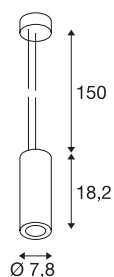

## SUPROS 78

sospensione, LED, 3000K, rotonda, nera, lente 60°, 9W

La serie di lampade SUPROS convince per le molteplici applicazioni, l'eccezionale tecnologia LED e un design armonioso. Con il suo elevato flusso luminoso, la gamma di prodotti SUPROS è ideale per la sostituzione degli impianti di illuminazione tradizionali. Il riflettore in dotazione, con ampio angolo di emissione, si può sostituire senza l'uso di attrezzi con riflettori disponibili separatamente con angolo di emissione più ridotto. Con i driver LED incorporati in fabbrica, tutte le lampade della serie sono pronte per il collegamento diretto alla rete elettrica da 230V.

## DATI TECNICI

Articolo	133120
Numero di diverse finestre	1
Codice IP	IP 20
Montaggio	Superficie
Dettagli di montaggio	Soffitto
Dimmerabile	Sì
Tecnologia del dimmering	Taglio di fase discendente
Tensione nominale primaria	220-240V ~50/60Hz
Corrente / tensione secondaria	250 mA
Classe isolamento	I
Wattaggio	12 W
Livello di corrente di spunto	1 A
Durata della corrente di spunto	68 µs
Effetto stroboscopico (SVM)	0.07
Lumen	700 lm
Temperatura colore	3000 Kelvin
Angolo di emissione	60 °
Colore	nero
CRI	80
Dati LXXBXX	L70B50
Durata	25000 h
Distribuzione dell'intensità luminosa	rotazione simmetrica

## Sorgente Luminosa

916364 

<b>Emissione</b>	diretto
<b>Altezza</b>	18.2 cm
<b>Diametro</b>	7.8 cm
<b>Lunghezza sospensione</b>	150 cm
<b>Peso netto</b>	0.802 kg
<b>Peso lordo</b>	0.873 kg