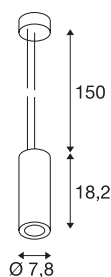

TECHNISCHE GEGEVENS

Art.nr.	133120
Aantal verschillende lichtopeningen	1
IP-code	IP 20
Montage	opbouw
Montagebeschrijving	plafond
dimbaar	Ja
Dimtechnologie	faseafsnijding
Primaire nominale spanning	220-240V ~50/60Hz
Secundaire stroom/spanning	250 mA
Beschermingsklasse	I
Wattage	12 W
Niveau van inschakelstroom	1 A
Duur van inschakelstroom	68 µs
Stroboscopisch effect (SVM)	0.07
Lumen	700 lm
Lichtkleurtemperatuur	3000 Kelvin
Stralingshoek	60 °
Kleur	zwart
CRI	80
LXXBXX-gegevens	L70B50
Levensduur	25000 h
Lichtsterkteverdeling	rotatiesymmetrisch

Lichtbron

916364	
--------	---

Lichtuitlaat	direct
Hoogte	18.2 cm
Diameter	7.8 cm
Pendellengte	150 cm
Nettogewicht	0.802 kg
Brutogewicht	0.873 kg