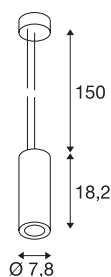

## DADOS TÉCNICOS

Ref. n.º	133120
Número de diferentes saídas de luz	1
IP Code	IP 20
Montagem	Montagem à superfície
Pormenores da montagem	Teto
Regulável	Sim
Tecnologia de regulação	Ângulos de fases
Tensão nominal primária	220-240V ~50/60Hz
Corrente / Tensão secundária	250 mA
Classe de proteção	I
Potência	12 W
Nível de corrente de irrupção	1 A
Duração da corrente de irrupção	68 µs
Efeito estroboscópico (SVM)	0.07
Lúmen	700 lm
Temperatura de cor da luz	3000 Kelvin
Ângulo de feixe	60 °
Cor	preto
CRI	80
Dados LXXBXX	L70B50
Vida útil	25000 h
Distribuição da intensidade luminosa	rotacionalmente simétrico

## Fonte de luz

916364	
--------	---

Saída de luz	direto
Altura	18.2 cm
Diâmetro	7.8 cm
Comprimento do pêndulo	150 cm
Peso líquido	0.802 kg
Peso bruto	0.873 kg
Página BIG WHITE	148