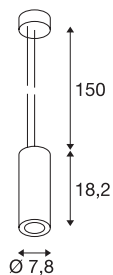

Технические характеристики

Тов. №	133120
Количество различных источников света	1
IP Code	IP 20
Сборка	Накладной
Детали сборки	Потолок
С регулировкой яркости	Да
Технология регулирования яркости	Фазовая отсечка
Номинальное первичное напряжение	220-240V ~50/60Hz
Вторичный ток / напряжение	250 mA
Класс защиты	I
Мощность	12 W
Уровень пускового тока	1 A
Продолжительность пускового тока	68 µs
Стробоскопический эффект (SVM)	0.07
Световой поток	700 lm
Цветовая температура	3000 Kelvin
Половинный угол	60 °
Цвет	черный
CRI	80
LXXBXX Данные	L70B50
Срок службы	25000 h

Источник света

916364		Распределение силы света	с симметрией относительно оси вращения
		Световое отверстие	прямой
		Высота	18.2 cm
		Диаметр	7.8 cm
		Длина подвесного светильника	150 cm
		Вес нетто	0.802 kg
		вес брутто	0.873 kg